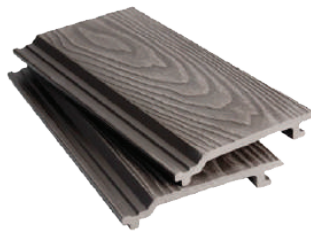

# REVESTIMIENTO DE PAREDES VERTICALES DE COEXTRUSIÓN

PREMIER SERIES

J-RVC-TECA DORADA

J-RVC-ROJO MARRÓN

J-RVC-NUEZ

J-RVC-GRIS CLARO

J-RVC-ANTIGUO

J-RVC-CARBÓN

J-RDP3D-BYT-CARBON

J-RDP3D-BYT-CHOCOLATE

J-RDP3D-BYT-ROJO MARRÓN

J-RDP3D-CLT-TECA

J-RDP3D-CLT-CHOCOLATE

J-RDP3D-CLT-GRIS

J-RDP3D-CLT-ROJO  
MARRÓN

J-RDP3D-CLT-ROJO  
MARRÓN