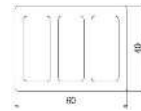

CERCAS, BARANDILLAS  
& PÉRGOLAS

J-TDC-WPC-CHOCOLATE

J-TDC-WPC-ROJO  
MARRÓN

J-TDC-WPC-TECA  
MEZCLADA

PARA PÉRGOLA Y CERCO

J-BVPPC-1601

J-BVPPC-1602

J-BVPPC-1603