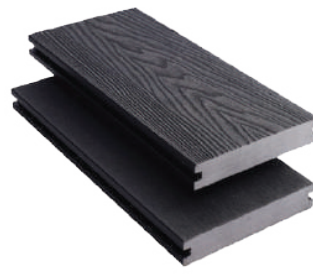

J-DS-CARBÓN