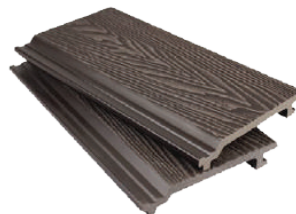

J-RDP3D-DT-CHOCOLATE