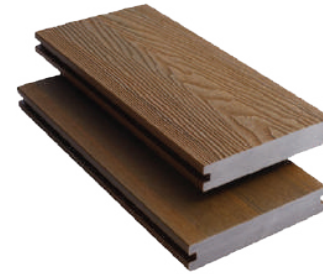

J-DS-TECA DORADA